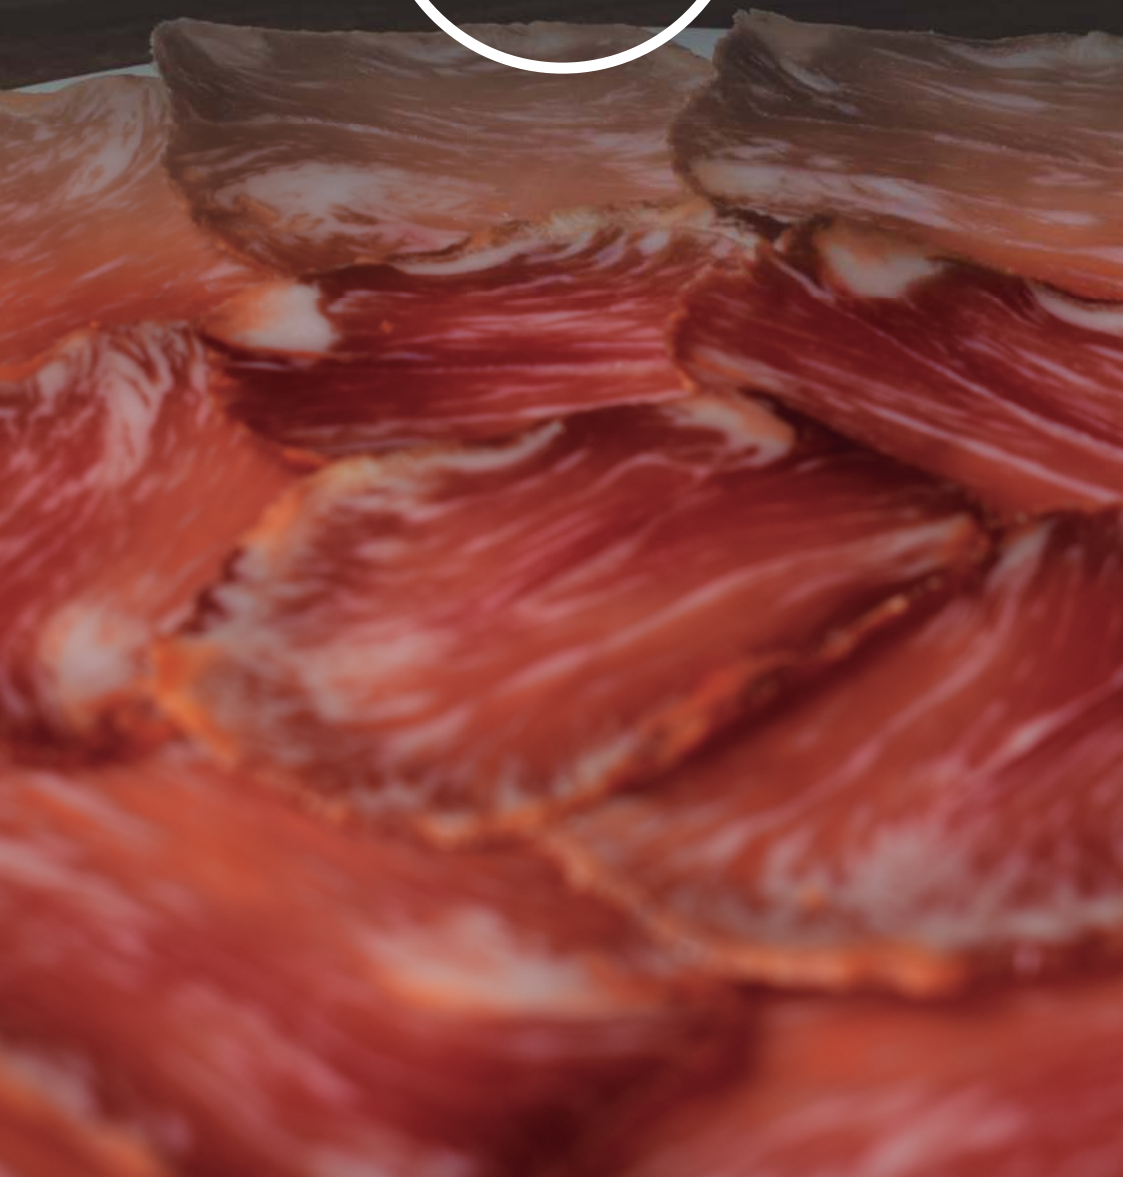

**NUESTRAS
RACIONES**