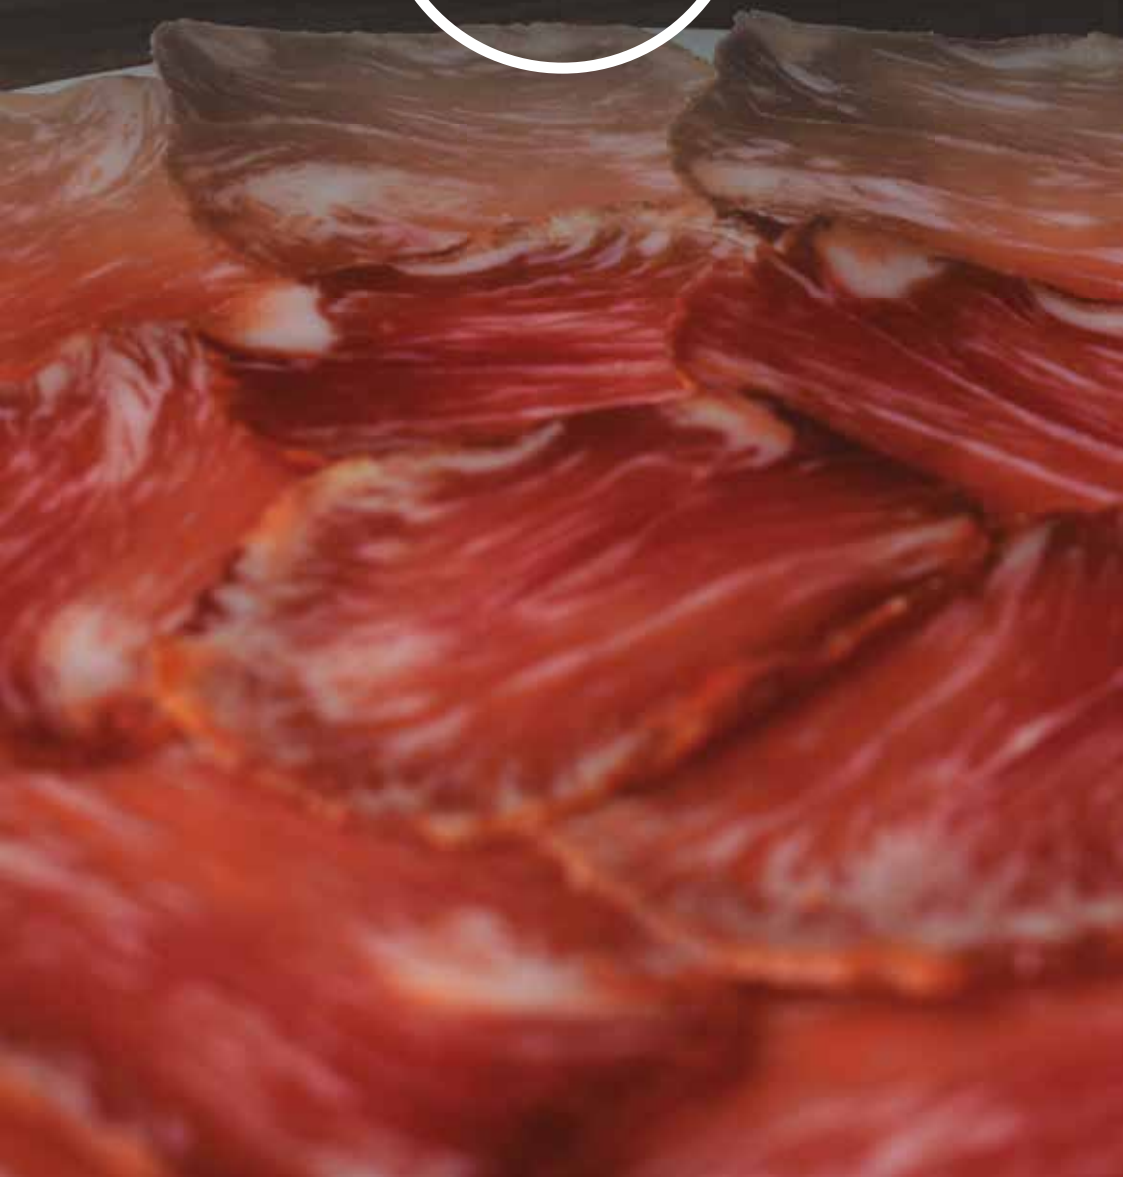

**NUESTRAS
RACIONES**