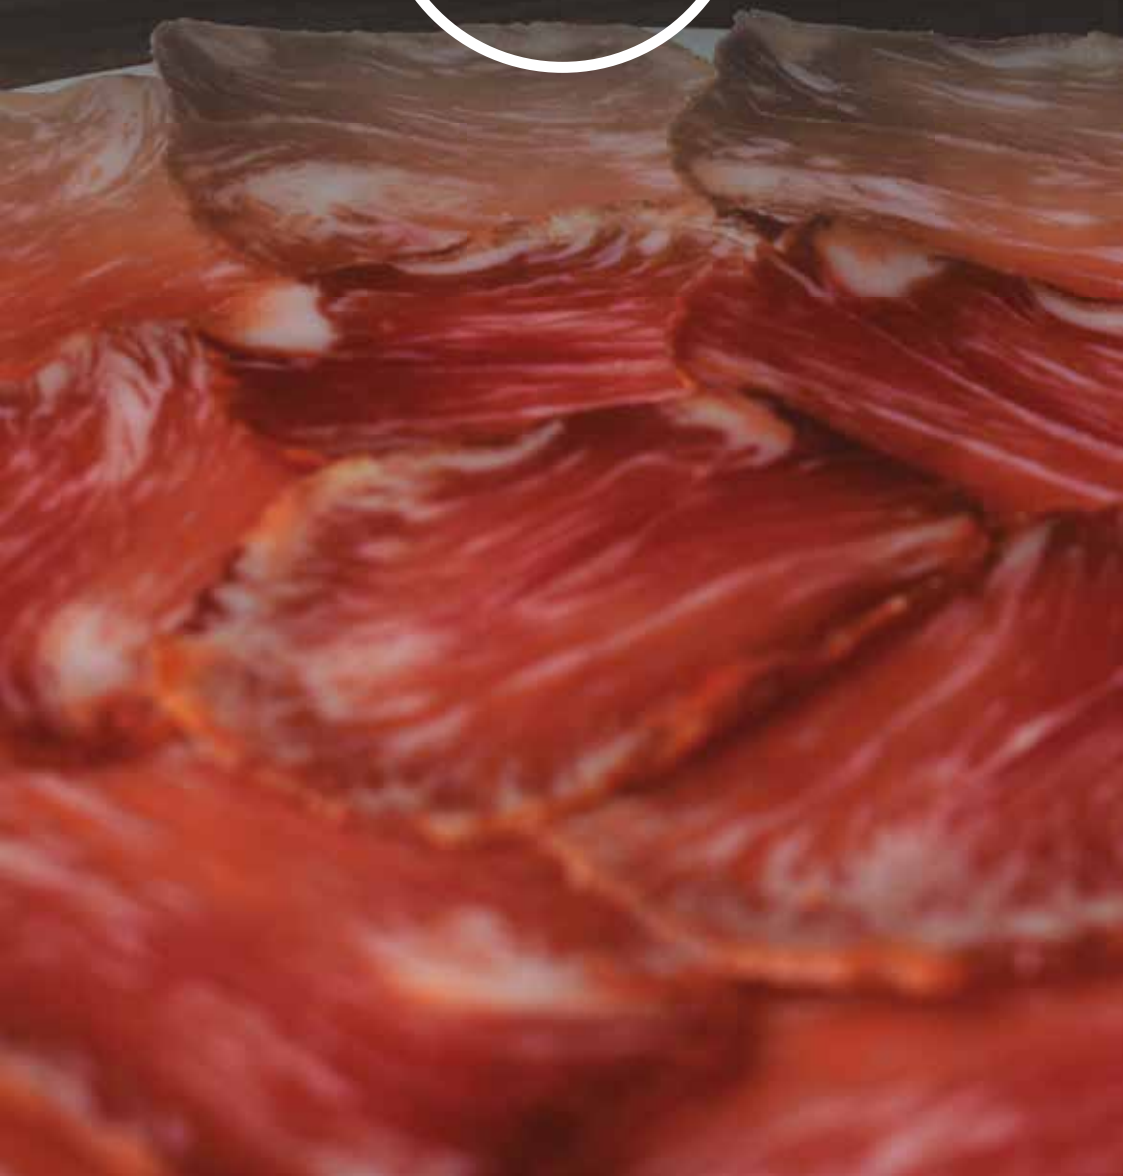

**NUESTRAS
RACIONES**